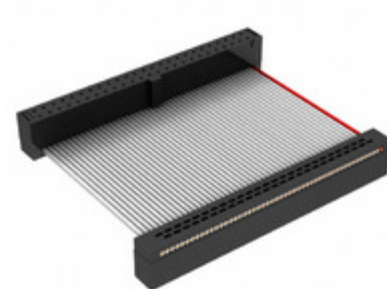

## FFSD-25-D-04.50-01-N-R

**Part Number:** [FFSD-25-D-04.50-01-N-R](#)

**Výrobce:** [Samtec, Inc.](#)

**Popis:** .050 X .050 C.L. FEMALE IDC ASSE

**Datový list:** [FFSD Series Datasheet](#)  
[FFSD-xx-x-xx.xx-01-x-x-zzz Drawing](#)

### PARAMETR PRODUKTU

<b>Part Number</b>	FFSD-25-D-04.50-01-N-R	<b>Výrobce</b>	<a href="#">Samtec, Inc.</a>
<b>Popis</b>	.050 X .050 C.L. FEMALE IDC ASSE	<b>Stav volného vedení / RoHS</b>	Bez olova / V souladu RoHS
<b>Dostupné množství</b>	5857 pcs	<b>Datový list</b>	<a href="#">FFSD Series Datasheet</a> <a href="#">FFSD-xx-x-xx.xx-01-x-x-zzz Drawing</a>
<b>Kategorie</b>	<a href="#">Sestavy kabelů</a>	<b>Série</b>	*
<b>Výrobní standardní doba výroby</b>	3 Weeks	<b>Stav volného vedení / RoHS</b>	Lead free / RoHS Compliant
<b>Detailní popis</b>	Position Cable Assembly Rectangular		